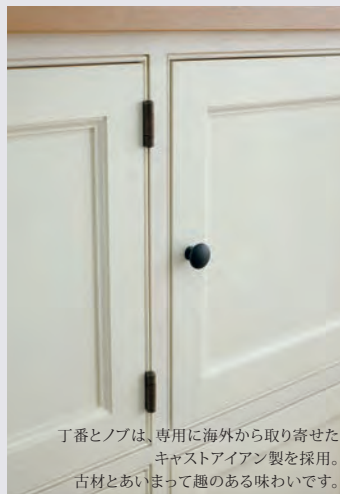

丁番とノブは、専用に海外から取り寄せた
キャストアイアン製を採用。
古材とあいまって趣のある味わいです。

〔商品番号:OPT-LK13〕
W1300/D400/H540
¥185,000

〔商品番号:OPT-LK23〕
W1300/D400/H950
¥295,000